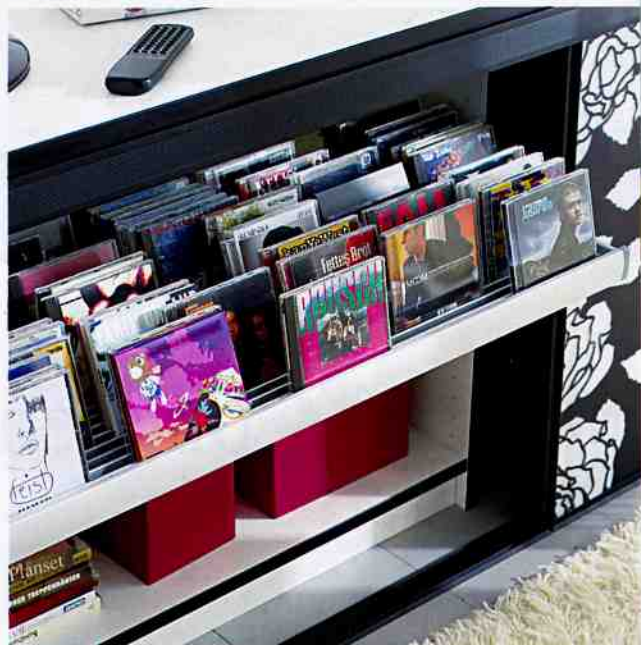

Hommage an die gute alte Kuckucksuhr (oben). Mit ihrer stilisierten Form aus beschichtetem Metall tickt die batteriebetriebene Quarzuhr zeitgemäß

Lagerfeuer-Romantik in modernem Gewand: eine Feuerstelle aus dickwandigem Glas und rostfreiem Stahl (rechts oben), die mit praktischem Flüssig-Brennstoff betrieben wird

Hinter Rosen gebettet: Die Innenausstattung des „blumigen“ Schiebetürenschrank von der rechten Seite kann man ganz nach eigenen Bedürfnissen zusammenstellen – zum Beispiel mit solch einem Auszugsboden für CDs

Foto oben links: Wanduhr (Kuckucksuhr): Heine. Holzschale: Habitat. Foto oben rechts: Glas-Feuerstelle: Heine. Foto rechts: Schiebetürenschrank und Innenausstattung: Cabinet. Bezugsquellen Seite 133

Extra-Tipp
Gläserne Schiebetüren wie die des Sideboards rechts werden vom Hersteller mit vielen verschiedenen Dekoren angeboten. Man kann sie aber auch mit Motiven eigener Wahl versehen lassen

Romantik Schwarz auf Weiß: Alles andere als streng wirkt die von Kontrasten und geraden Linien beherrschte Einrichtung. Denn mit großen Rosen (von hinten) bedruckte Glasschiebetüren und die verschnörkelten Bilderrahmen lockern alles spielerisch auf